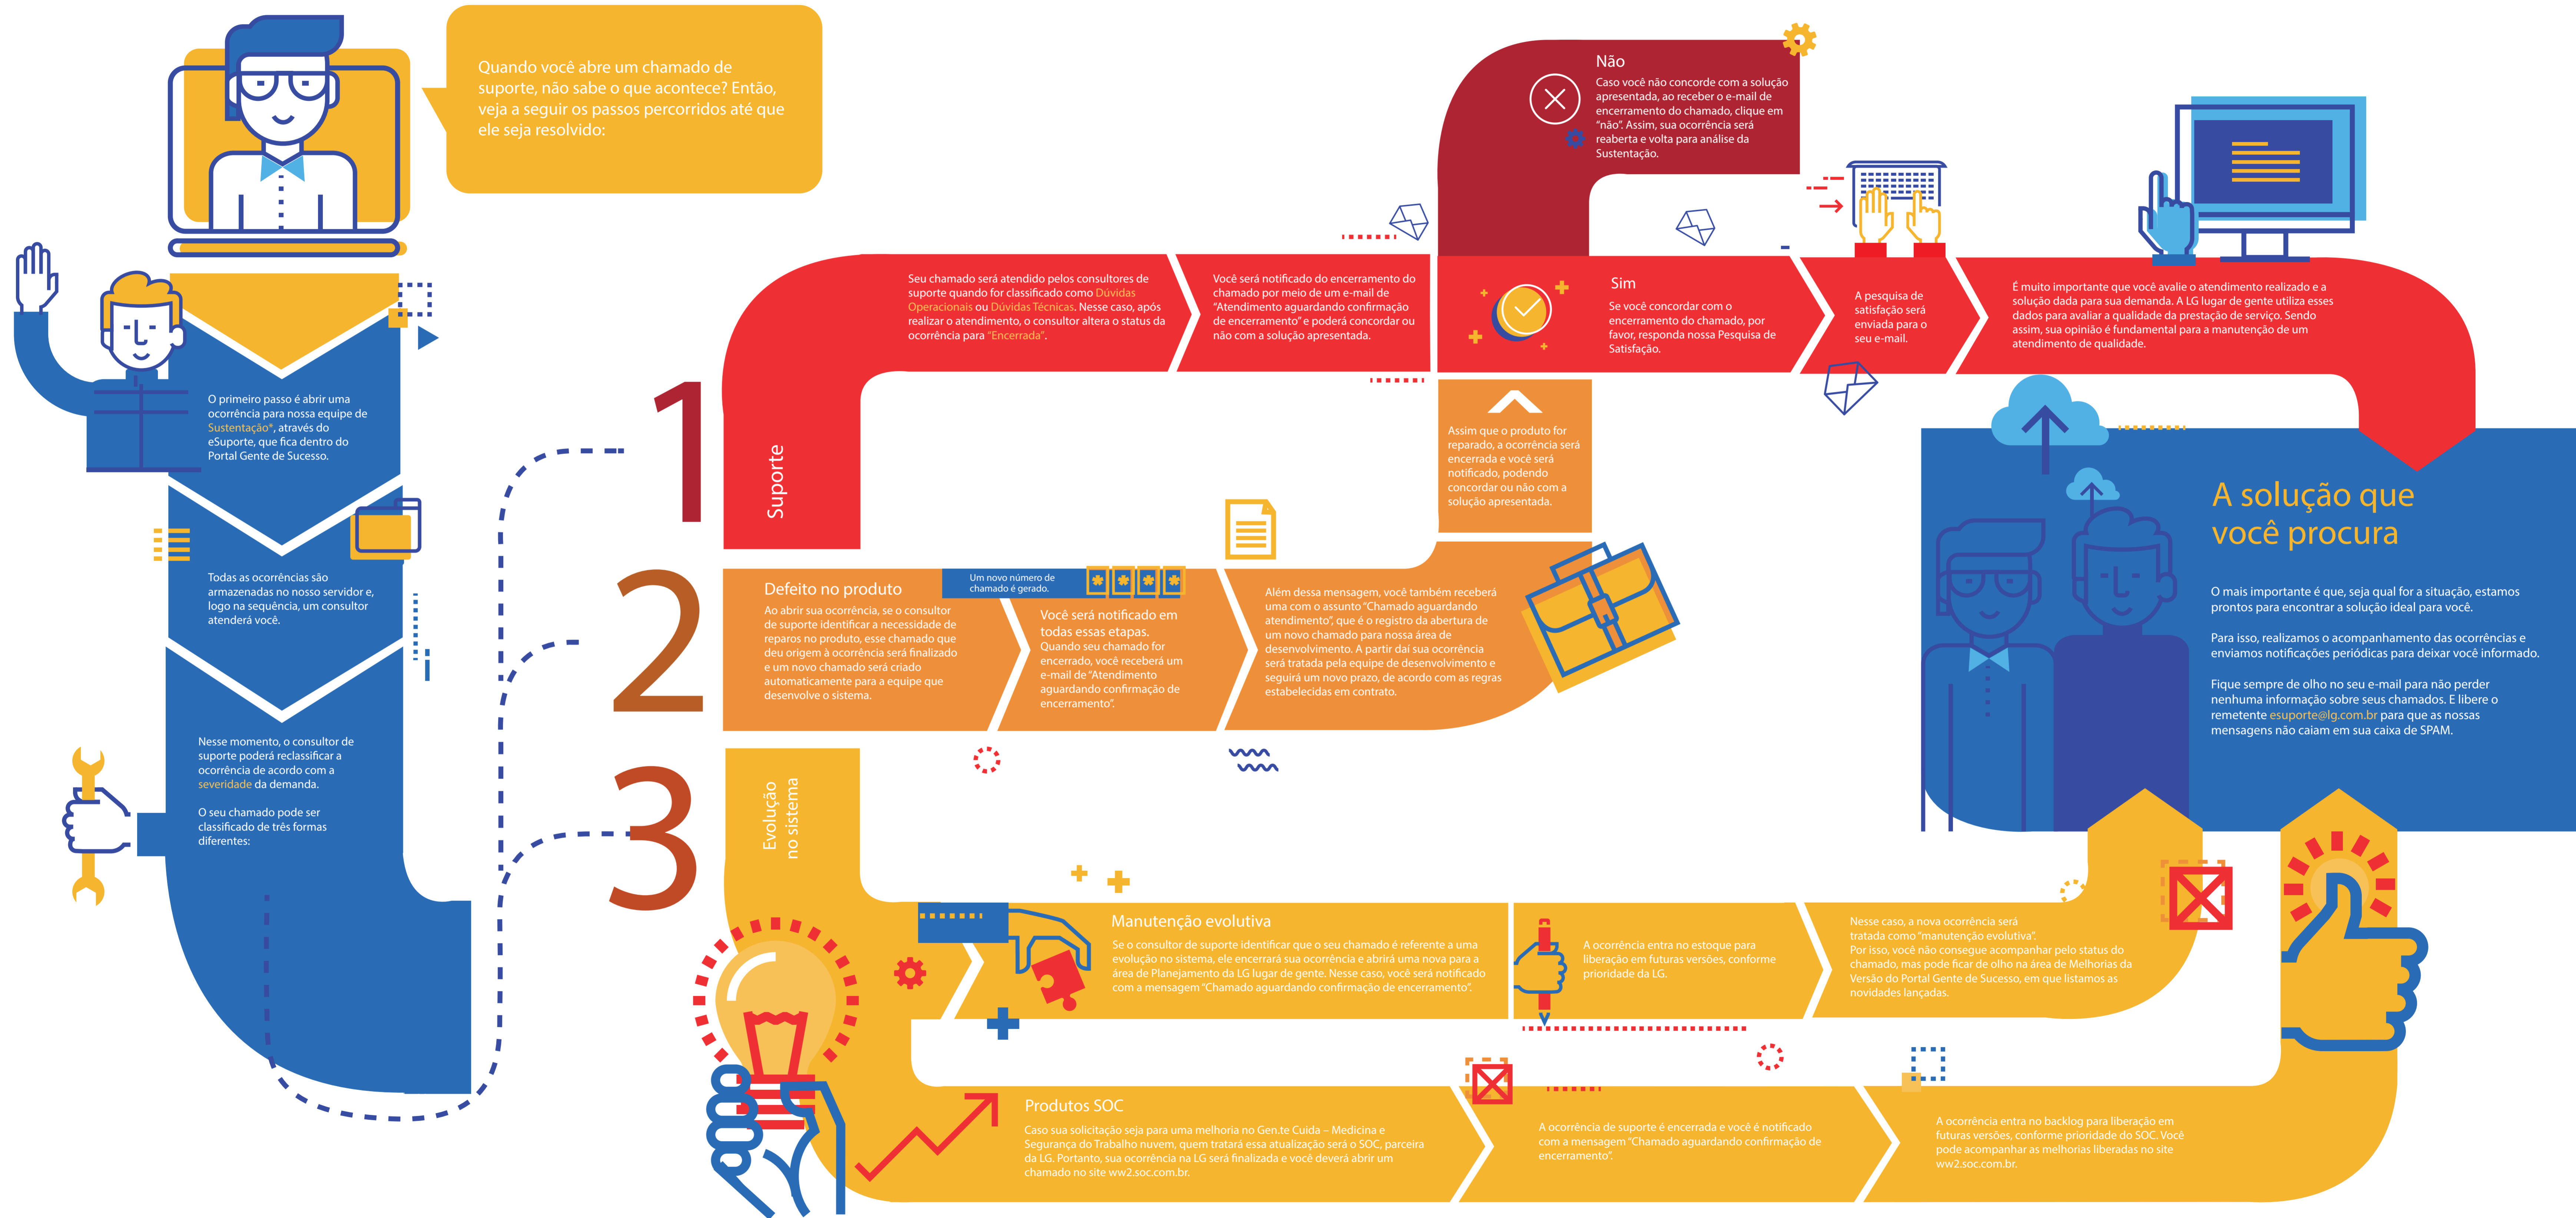

Processo de Sustentação da LG lugar de gente

Qual caminho seu chamado percorre?

*Com exceção do produto Gen.te Monitora – Ponto. O suporte desse módulo é feito diretamente com a Norber, através do (11) 2971-7100.